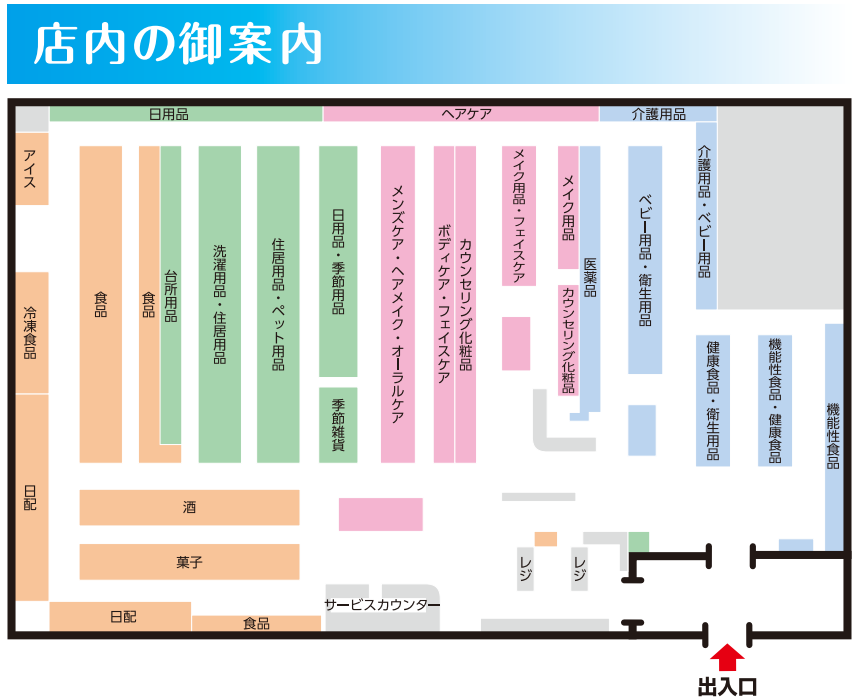

こんにちは、店長の斉藤 亮介と申します。
 この度、ドラッグストアセキ宮代店を
 移転リニューアルオープンすることとなりました。
 ドラッグストアセキ宮代店は、毎日、
 お客様へ元気なあいさつとさわやかな笑顔、
 親切な対応をお届け致します！
 地域の皆様のお役にたてるようなお店を
 目指して参りますので宜しくお願い致します。

ブルーの売場 **ピンクの売場**
ヘルスケアコーナー **ビューティーケアコーナー**

化粧品も数多くの
ブランドを取り揃えております。

グリーンの売場 **オレンジの売場**
ホームケアコーナー **フードコーナー**

フードコーナーでは
お酒も取り扱っております。

お気軽に
お立ち寄り
ください！

薬・雑貨 取扱商品
いろいろ！

ドラッグストア SEKI

セキ薬品

公式アプリ 配信スタート!